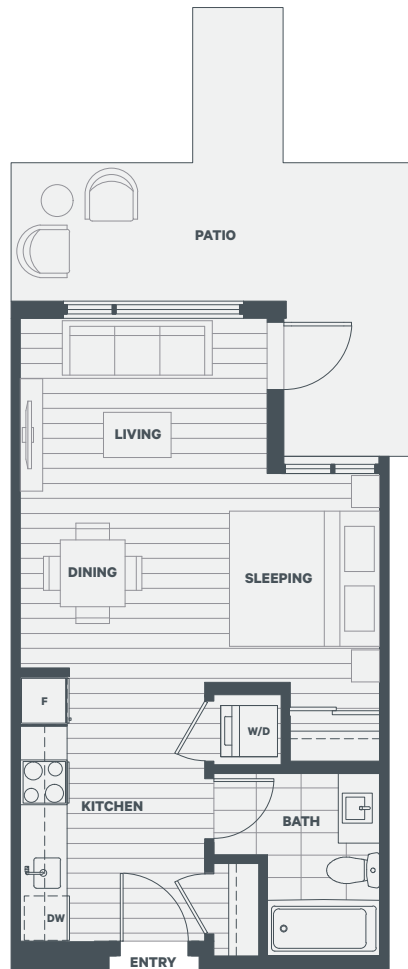

# A2

Studio  
1 Bath  
Interior: 436 SF  
Exterior: 174 SF

LEVEL 2