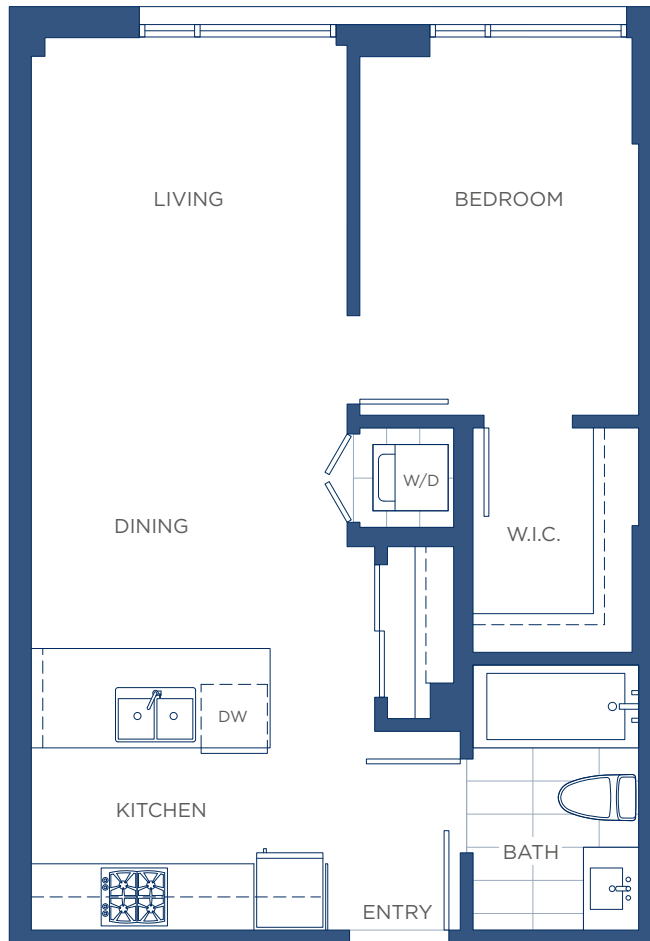

PLAN E1

1 BEDROOM

LIVING 534 SF

FALSE CREEK

LEVEL 2-7