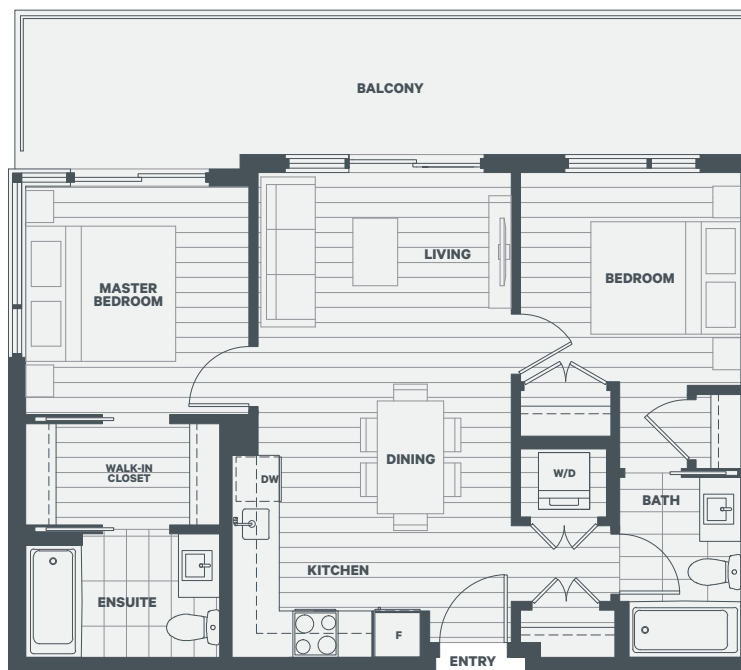

# D1

2 Bedroom  
2 Bath  
Interior: 710 SF  
Exterior: 234 SF

LEVEL 6