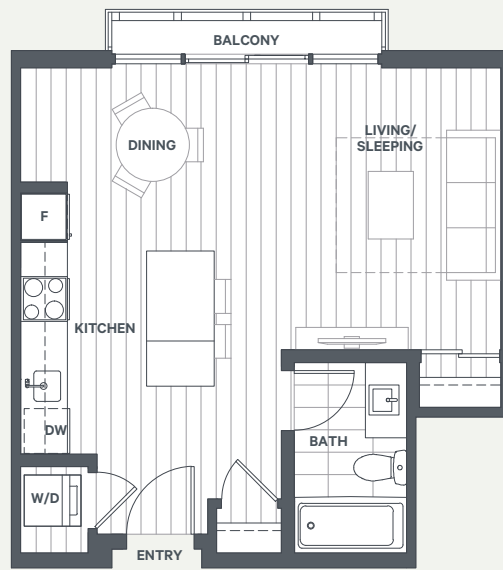

A5

Studio
1 Bath
Interior: 466 SF
Exterior: 22 SF

Pandora

N
LEVEL 2