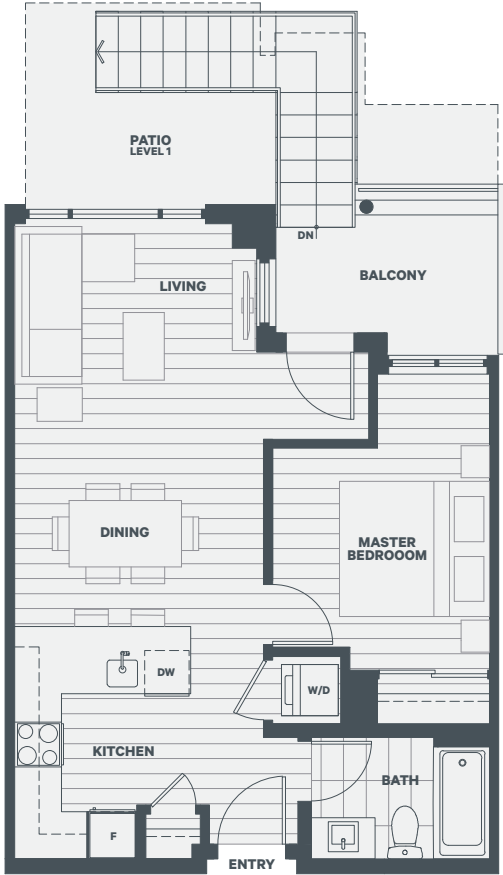

C15

1 Bedroom
1 Bath
Interior: 572 – 592 SF
Exterior: 70 – 226 SF

LEVEL 1

LEVEL 1A