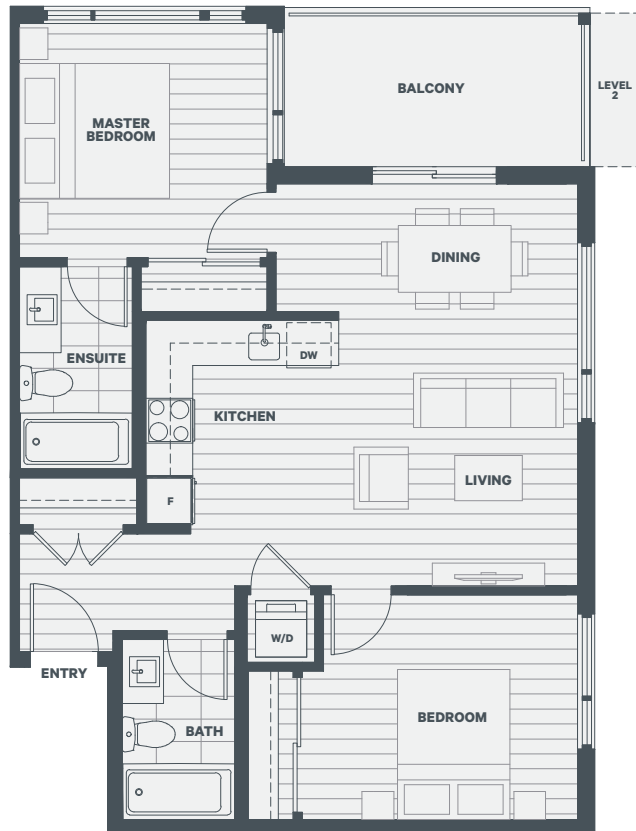

D4

2 Bedroom
 2 Bath
 Interior: 787 SF
 Exterior: 108 SF

LEVEL 2

LEVEL 3

LEVEL 4