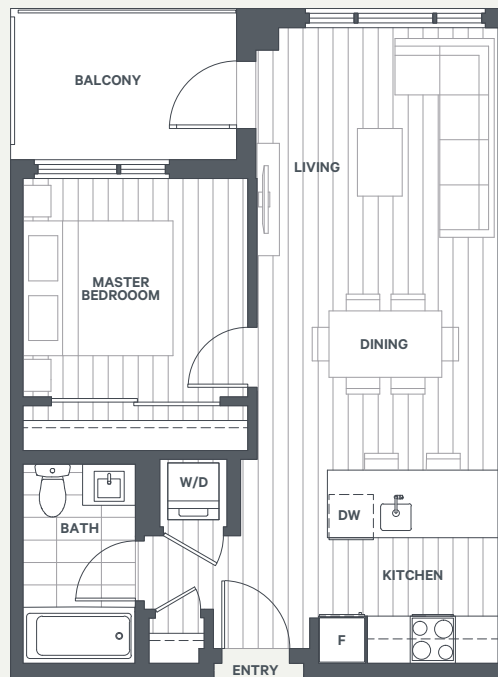

C13

1 Bedroom
1 Bath
Interior: 565 SF
Exterior: 77 SF

Pandora

LEVEL 1A